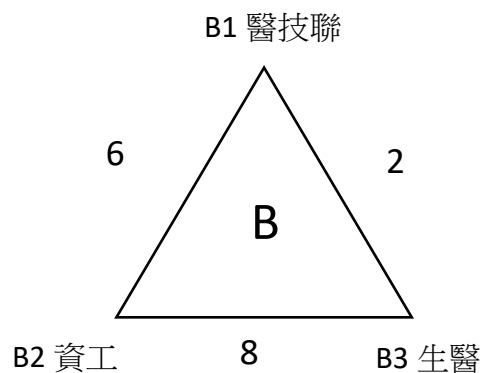

109 學年度校長盃女子排球組賽程

預賽

決賽

場次	日期	比賽時間	比賽隊伍	成績	勝隊
1	10月12日	19:15-20:05	中醫 vs 工商		
2	10月12日	20:05-20:55	醫技聯 vs 生醫		
3	10月12日	20:55-21:45	醫管 vs 醫學		
4	10月13日	18:15-19:05	電子機 vs 資管		
5	10月13日	19:05-19:55	工商 vs 呼治		
6	10月13日	19:55-20:45	醫技聯 vs 資工		
7	10月13日	20:45-21:35	醫管 vs 護理		
8	10月14日	19:15-20:05	資工 vs 生醫		
9	10月14日	20:05-20:55	中醫 vs 呼治		
10	10月14日	20:55-21:45	復健聯 vs 電子機		
11	10月16日	18:00-18:50	醫學 vs 護理		
12	10月16日	18:50-19:40	資管 vs 復健聯		
13	10月19日	19:15-20:05	A1 VS D2		
14	10月19日	20:05-20:55	B1 VS C2		
15	10月19日	20:55-21:45	C1 VS B2		
16	10月20日	18:50-19:40	D1 vs A2		
17	10月20日	19:40-20:30	13win vs 14win		
18	10月20日	20:30-21:20	15win vs 16win		
19	10月21日	19:15-20:05	17lose vs 18lose		
20	10月21日	20:05-20:55	17win vs 18win		