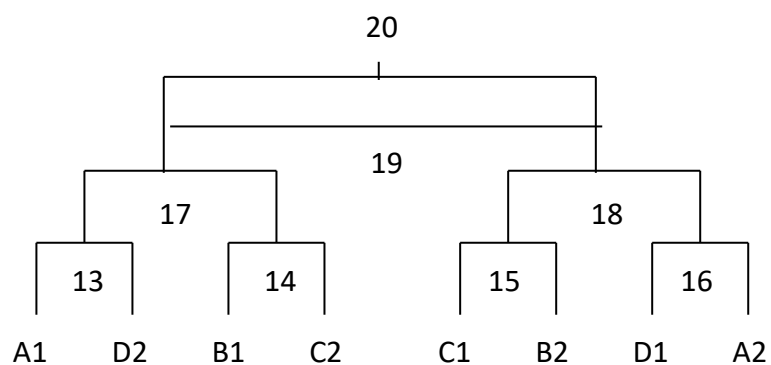

109 學年度校長盃女子排球組賽程

預賽

決賽

場次	日期	比賽時間	比賽隊伍	成績	勝隊
1	10月12日	19:15-20:05	中醫 vs 工商		
2	10月12日	20:05-20:55	醫技聯 vs 生醫		
3	10月12日	20:55-21:45	醫管 vs 醫學		
4	10月13日	18:15-19:05	電子機 vs 資管		
5	10月13日	19:05-19:55	工商 vs 呼治		
6	10月13日	19:55-20:45	醫技聯 vs 資工		
7	10月13日	20:45-21:35	醫管 vs 護理		
8	10月14日	19:15-20:05	資工 vs 生醫		
9	10月14日	20:05-20:55	中醫 vs 呼治		
10	10月14日	20:55-21:45	復健聯 vs 電子機		
11	10月16日	18:00-18:50	醫學 vs 護理		
12	10月16日	18:50-19:40	資管 vs 復健聯		
13	10月19日	19:15-20:05	A1 VS D2		
14	10月19日	20:05-20:55	B1 VS C2		
15	10月19日	20:55-21:45	C1 VS B2		
16	10月20日	18:50-19:40	D1 vs A2		
17	10月20日	19:40-20:30	13win vs 14win		
18	10月20日	20:30-21:20	15win vs 16win		
19	10月21日	19:15-20:05	17lose vs 18lose		
20	10月21日	20:05-20:55	17win vs 18win		